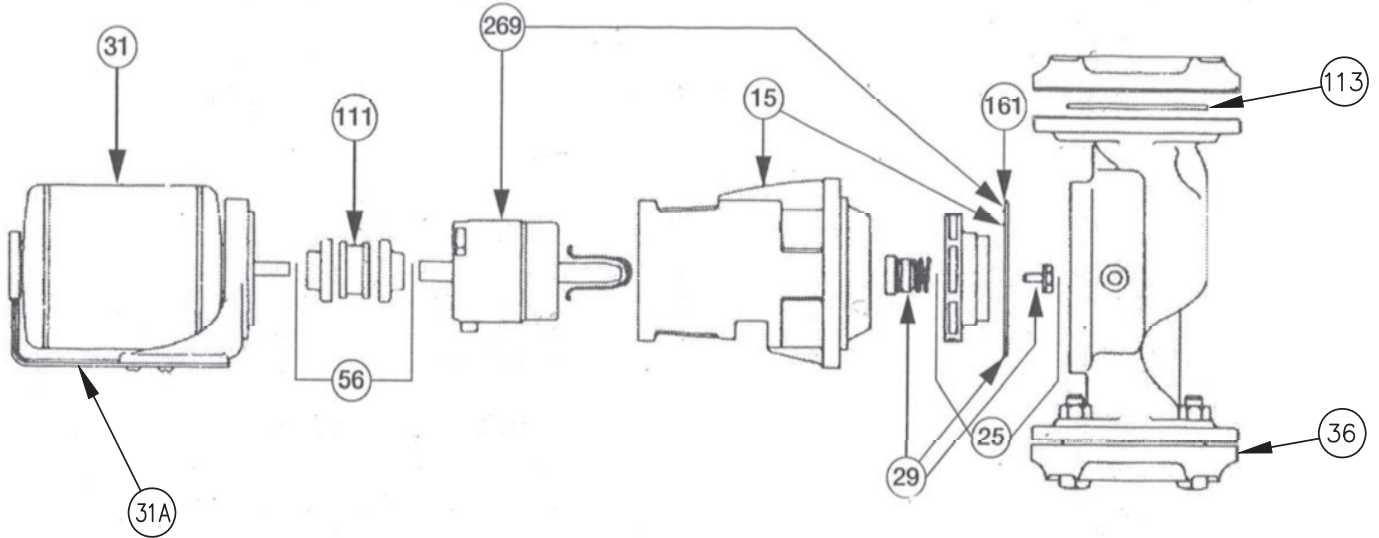

RAYPAK 1600 SERIES INLINE PUMPS

ITEM NO.	DESCRIPTION	MODEL 1634	RAYPAK KIT #	MODEL 1636	RAYPAK KIT #	MODEL 1641	RAYPAK KIT #
15	Bronze Bracket	1604-024RP	015288F	1604-026RP	015289F	1604-026RP	015289F
25	Impeller -BRZ	1634-023BRP	015295F	1636-001BRP	015296F	1641-001BRP	015297F
	Diameter	(6.15)		(6.4)		(6.9)	
29	Water Seal Kit (includes Casing Gasket & Impeller Bolt)	1600-868CRP	950388F	1600-868CRP	950388F	1600-868CRP	950388F
36	Flange Kit – 2" BR (2 Bolt)	1600-032BRP	015538F	N/A	—	N/A	—
	Flange Kit – 2" CI (2 Bolt)	1600-032RP	015539F	N/A	—	N/A	—
	Flange Kit – 2-1/2" BR (2 Bolt)	1634-038RP	014047	N/A	—	N/A	—
	Flange Kit – 2-1/2" CI (2 Bolt)	1634-037RP	014048	N/A	—	N/A	—
	Flange Kit – 2" BR (4 Bolt)	N/A	—	1600-174BRP	015543F	1600-174BRP	015543F
	Flange Kit – 2" CI (4 Bolt)	N/A	—	1600-174RP	015545F	1600-174RP	015545F
	Flange Kit – 2-1/2" BR (4 Bolt)	N/A	—	1634-040RP	014049	1634-040RP	014049
56	Coupler 4J – 3/4 thru 2 HP (5/8 X 5/8)	1624-053RP	950389F	1624-053RP	950389F	1624-053RP	950389F
111	Coupler Insert – all 4J Couplers	1624-004RP	015285F	1624-004RP	015285F	1624-004RP	015285F
113	Flange Gasket kit 2" (2 Bolt)	1600-169RP	012666F	1600-169RP	012666F	1600-169RP	012666F
113	Flange Gasket kit 2-1/2" (2 Bolt)		013423F	N/A	—	N/A	—
113	Flange Gasket kit 2-1/2" (4 Bolt)	N/A	—		014000F		014000F
161	Gasket – Volute/Casing	1600-050RP	015299F	1618-006RP	015300F	1618-006RP	015300F
269	Cartridge Assembly & Gasket	1600-160RP-1	015301F	1600-160RP-1	015301F	1600-160RP-1	015301F

ITEM NO.	DESCRIPTION	HP	115/60/1	RAYPAK KIT #	115/230/60/1	RAYPAK KIT #	200-230/460/60/3	RAYPAK KIT #
31	Motor With Bracket Assembly	1/4	121-151RP	950917F	N/A	—	N/A	—
		1/3	131-143RP	950918F	N/A	—	N/A	—
		1/2	N/A	—	132-096RP	950919F	N/A	—
		3/4	N/A	—	133-119RP	950922F	N/A	—
		1	N/A	—	138-119RP	950925F	1661-024RP	015302F
		1-1/2	N/A	—	1636-013RP	015303F	1661-025RP	015304F
		2	N/A	—	1638-012RP	015305F	1661-026RP	015306F
		3	N/A	—	N/A	—	N/A	—
31A	Motor Bracket Assy	1/2	N/A	—	132-033RP	950958F	N/A	—