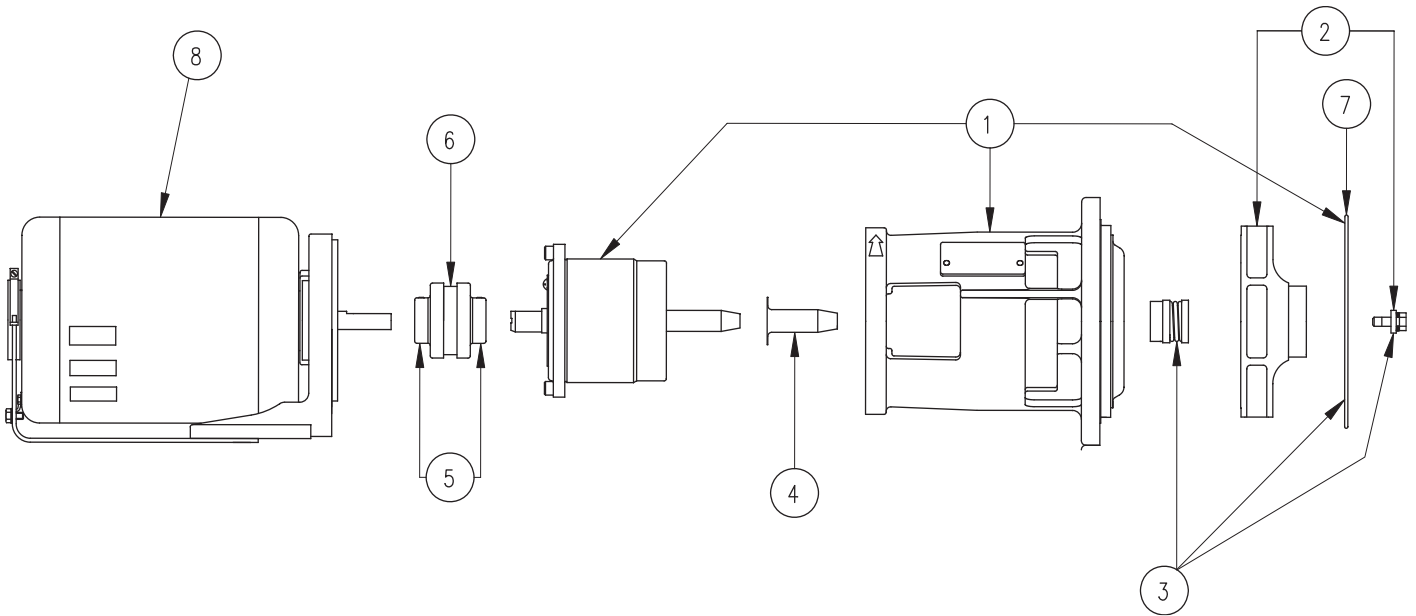

RAYPAK 1600 HEADER SERIES PUMPS

ITEM NO.	DESCRIPTION	MODEL 1630-S33L	RAYPAK KIT #	MODEL 1630-S34L	RAYPAK KIT #	MODEL 1630-S50L	RAYPAK KIT #
1	Bracket Assy (includes Shaft, Bearing Assy & Gasket)	1630-079RP	015384F	1630-079RP	015384F	1630-079RP	015384F
2	Impeller Diameter	1630-048BRP (4.25)	950234F	1630-025BRP (4.7)	951079F	1630-054BRP (4.0)	951420F
3	Seal Kit (includes Volute/Casing Gasket & Impeller Bolt)	1600-868CRP	950388F	1600-868CRP	950388F	1600-868CRP	950388F
4	Shaft Sleeve	1600-205RP	951086F	1600-205RP	951086F	1600-205RP	951086F
5	Coupler 3J (1/2 x 1/2) w/Insert	1624-243RP	015282F	1624-243RP	015282F	1624-243RP	015282F
6	Coupler Insert 3J	1624-020RP	015284F	1624-020RP	015284F	1624-020RP	015284F
7	Gasket - Volute/Casing	1630-047RP	800173F	1630-047RP	800173F	1630-047RP	800173F
8	Motor Assembly (Service Factor)	1630-065D (1.00)	951089F	1630-066D (1.25)	951085F	1630-065D (1.00)	951089F