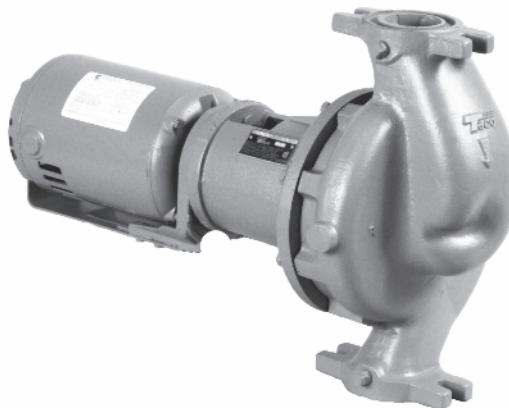

TACO "1600" SERIES